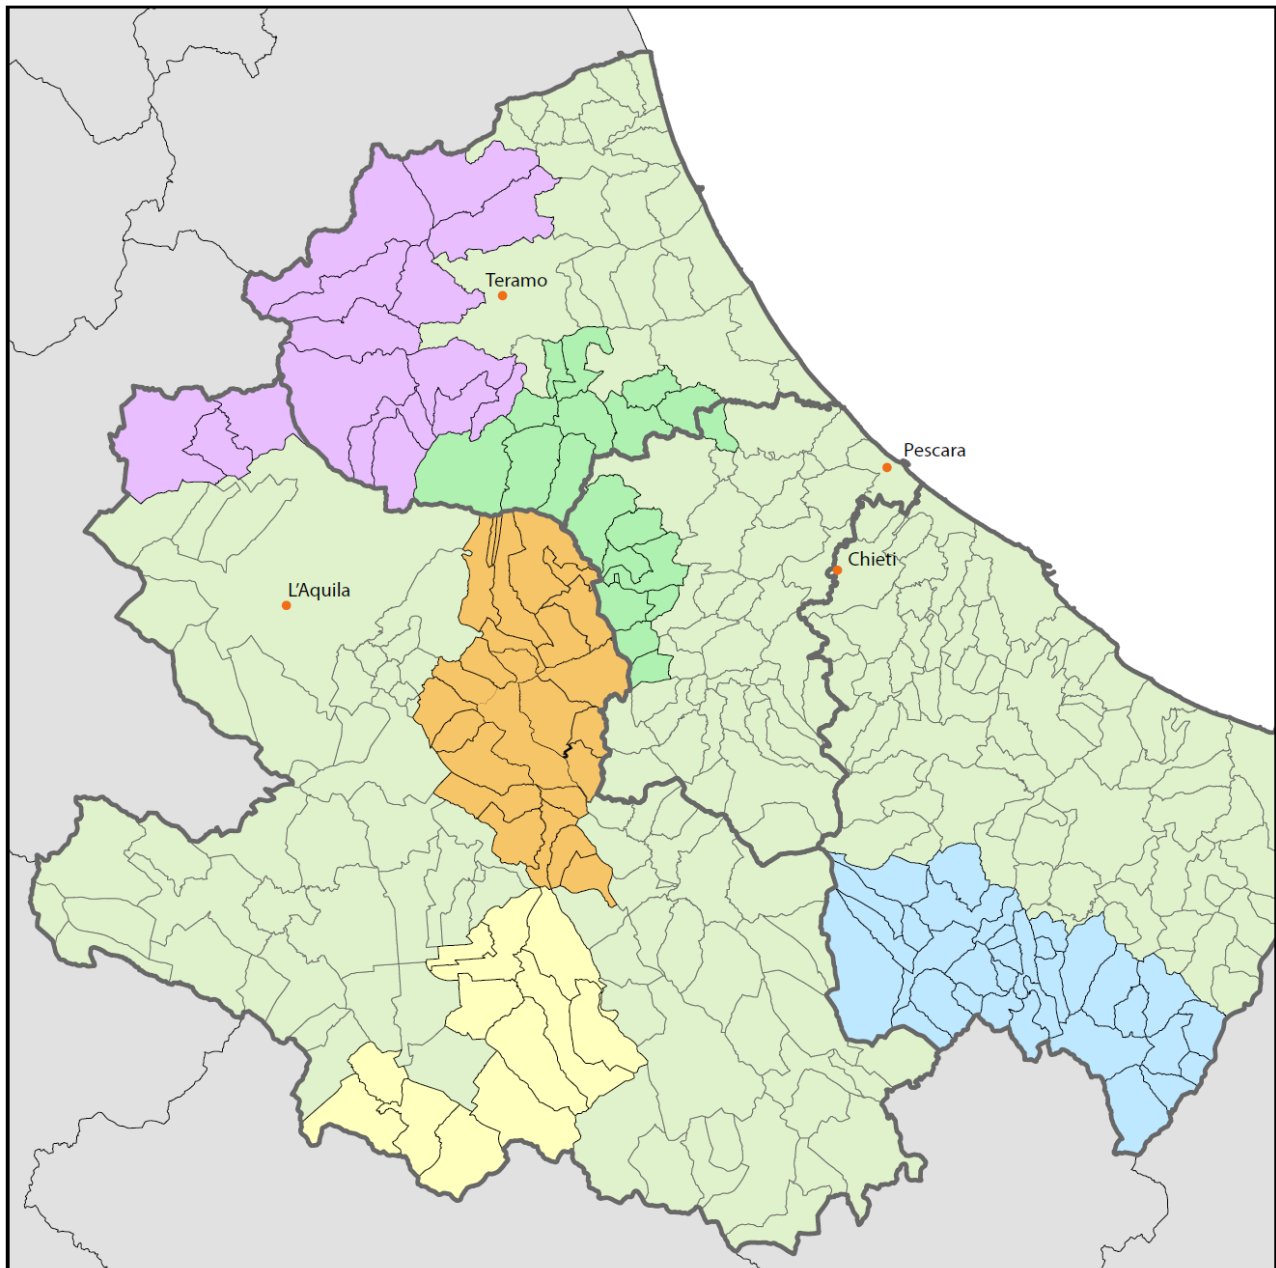

5. AREE INTERNE CANDIDATE REGIONE ABRUZZO

- BASSO SANGRO - TRIGNO
- VAL FINO - VESTINA
- VALLE SUBEQUANA
- VALLE ROVETO
- ALTO ATERNO - GRAN SASSO LAGA